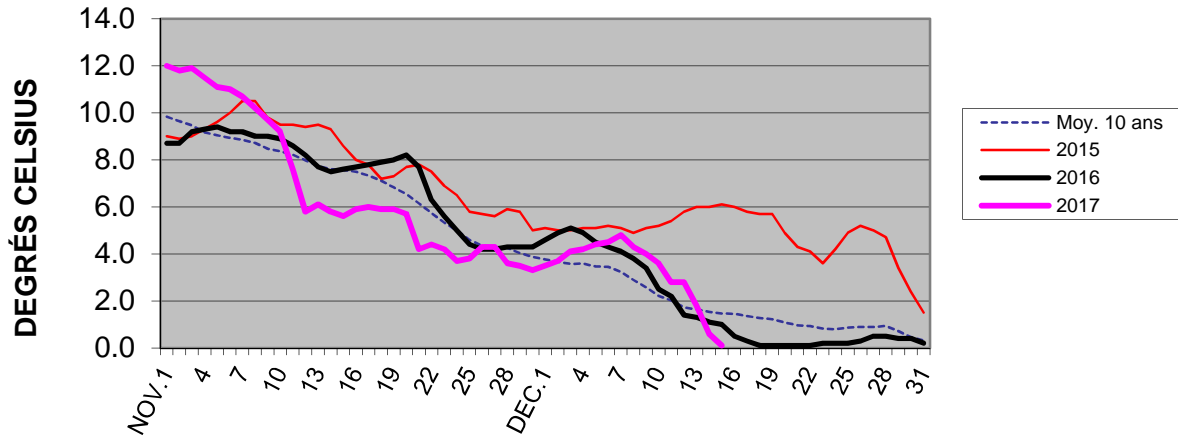

TEMPÉRATURES DE L'EAU - FERMETURE 2017 SAINT-LAMBERT

TEMPÉRATURES DE L'EAU - FERMETURE 2017 PONT ST-LOUIS

TEMPÉRATURES DE L'EAU - FERMETURE 2017 IROQUOIS

TEMPÉRATURES DE L'EAU - FERMETURE 2017 PORT COLBORNE

TEMPÉRATURES DE L'EAU - FERMETURE 2017 PORT WELLER