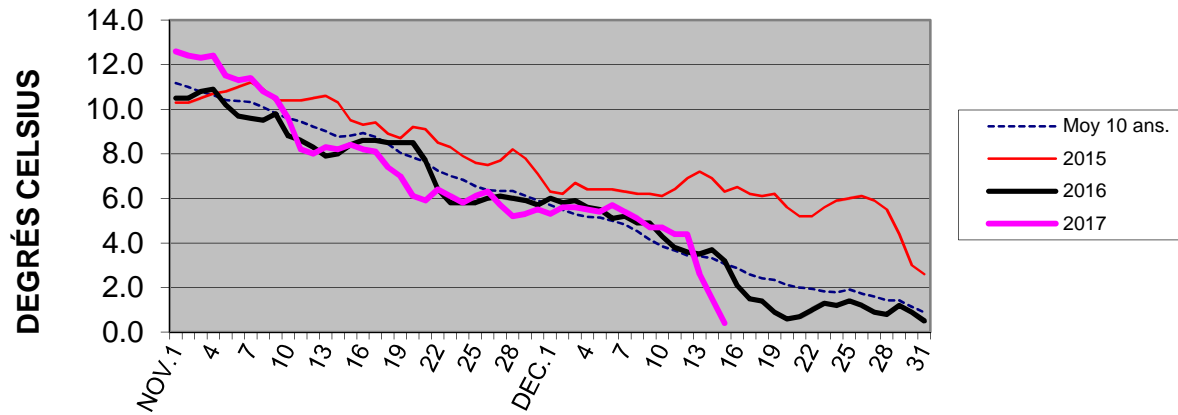

TEMPÉRATURES DE L'EAU - FERMETURE 2017 SAINT-LAMBERT

TEMPÉRATURES DE L'EAU - FERMETURE 2017 PONT ST-LOUIS

TEMPÉRATURES DE L'EAU - FERMETURE 2017 IROQUOIS

TEMPÉRATURES DE L'EAU - FERMETURE 2017 PORT COLBORNE

TEMPÉRATURES DE L'EAU - FERMETURE 2017 PORT WELLER