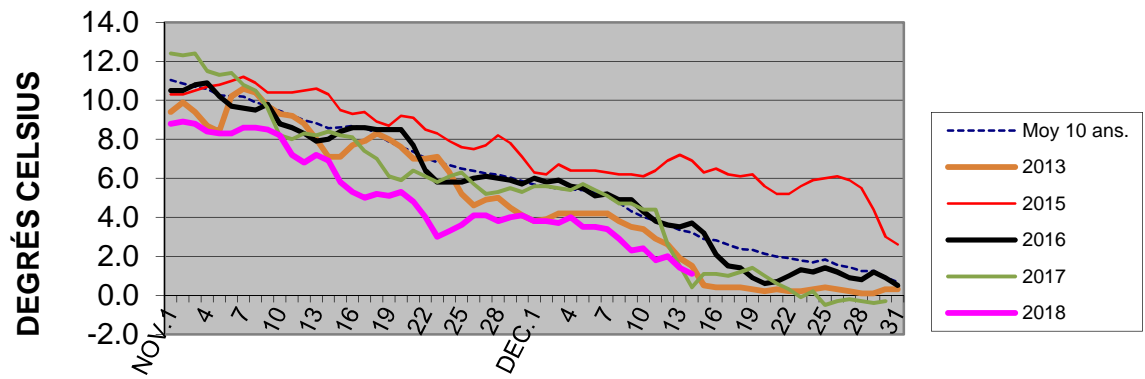

TEMPÉRATURES DE L'EAU - FERMETURE 2018 SAINT-LAMBERT

TEMPÉRATURES DE L'EAU - FERMETURE 2018 PONT ST-LOUIS

TEMPÉRATURES DE L'EAU - FERMETURE 2018 IROQUOIS

TEMPÉRATURES DE L'EAU - FERMETURE 2018 PORT COLBORNE

TEMPÉRATURES DE L'EAU - FERMETURE 2018 PORT WELLER