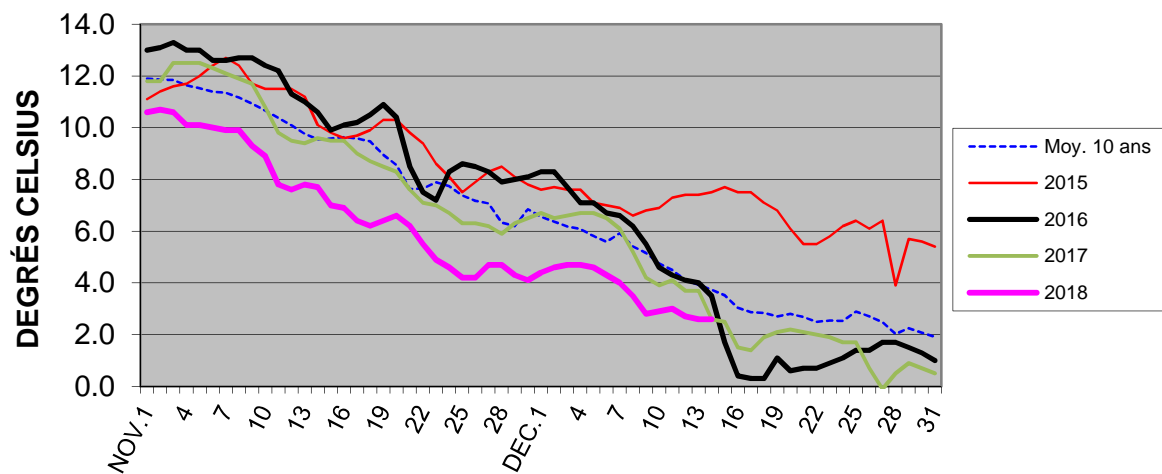

TEMPÉRATURES DE L'EAU - FERMETURE 2018 SAINT-LAMBERT

TEMPÉRATURES DE L'EAU - FERMETURE 2018 PONT ST-LOUIS

TEMPÉRATURES DE L'EAU - FERMETURE 2018 IROQUOIS

TEMPÉRATURES DE L'EAU - FERMETURE 2018 PORT COLBORNE

TEMPÉRATURES DE L'EAU - FERMETURE 2018 PORT WELLER