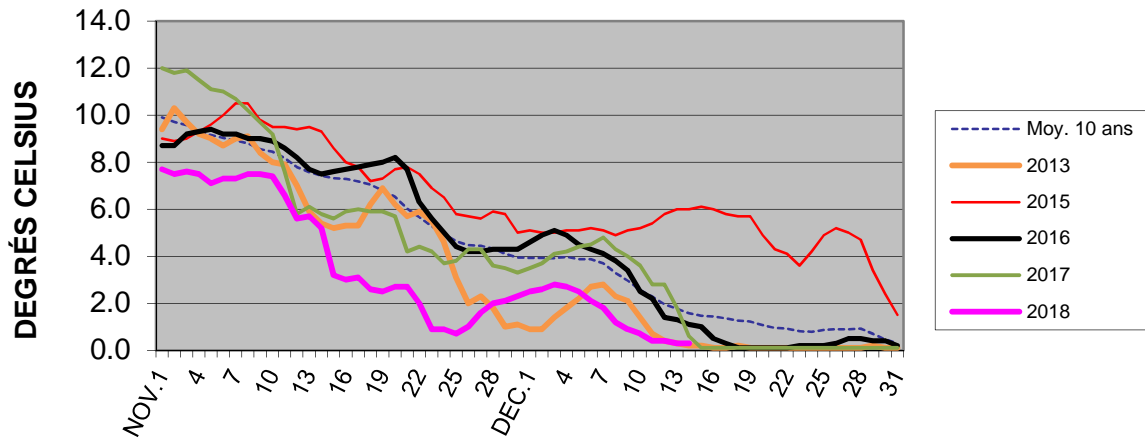

TEMPÉRATURES DE L'EAU - FERMETURE 2018 SAINT-LAMBERT

TEMPÉRATURES DE L'EAU - FERMETURE 2018 PONT ST-LOUIS

TEMPÉRATURES DE L'EAU - FERMETURE 2018 IROQUOIS

TEMPÉRATURES DE L'EAU - FERMETURE 2018 PORT COLBORNE

TEMPÉRATURES DE L'EAU - FERMETURE 2018 PORT WELLER