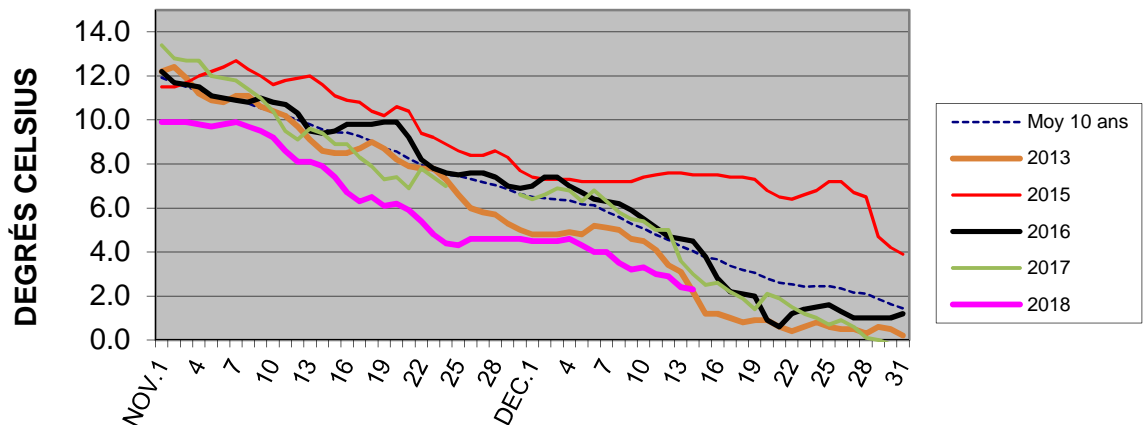

TEMPÉRATURES DE L'EAU - FERMETURE 2018 SAINT-LAMBERT

TEMPÉRATURES DE L'EAU - FERMETURE 2018 PONT ST-LOUIS

TEMPÉRATURES DE L'EAU - FERMETURE 2018 IROQUOIS

TEMPÉRATURES DE L'EAU - FERMETURE 2018 PORT COLBORNE

TEMPÉRATURES DE L'EAU - FERMETURE 2018 PORT WELLER