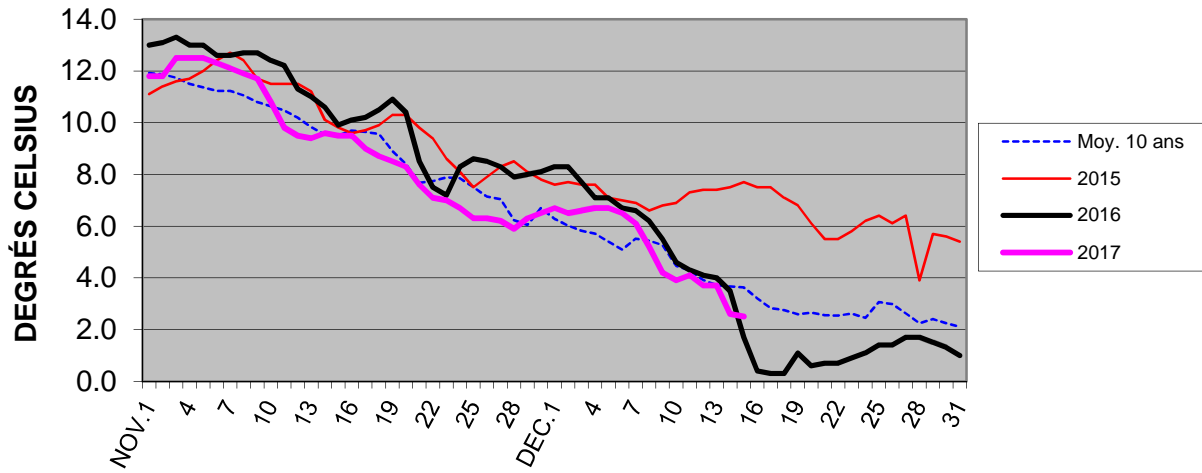

TEMPÉRATURES DE L'EAU - FERMETURE 2017 SAINT-LAMBERT

TEMPÉRATURES DE L'EAU - FERMETURE 2017 PONT ST-LOUIS

TEMPÉRATURES DE L'EAU - FERMETURE 2017 IROQUOIS

TEMPÉRATURES DE L'EAU - FERMETURE 2017 PORT COLBORNE

TEMPÉRATURES DE L'EAU - FERMETURE 2017 PORT WELLER