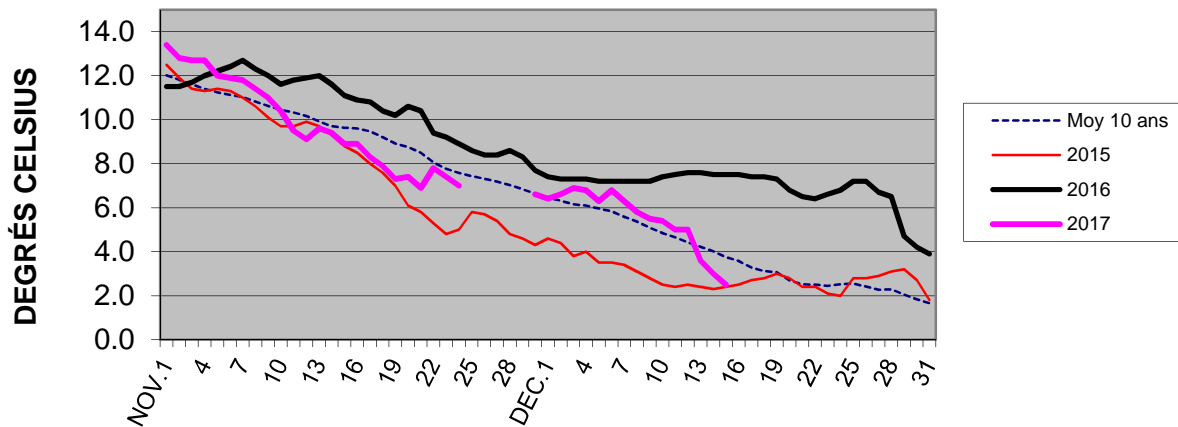

TEMPÉRATURES DE L'EAU - FERMETURE 2017 SAINT-LAMBERT

TEMPÉRATURES DE L'EAU - FERMETURE 2017 PONT ST-LOUIS

TEMPÉRATURES DE L'EAU - FERMETURE 2017 IROQUOIS

TEMPÉRATURES DE L'EAU - FERMETURE 2017 PORT COLBORNE

TEMPÉRATURES DE L'EAU - FERMETURE 2017 PORT WELLER