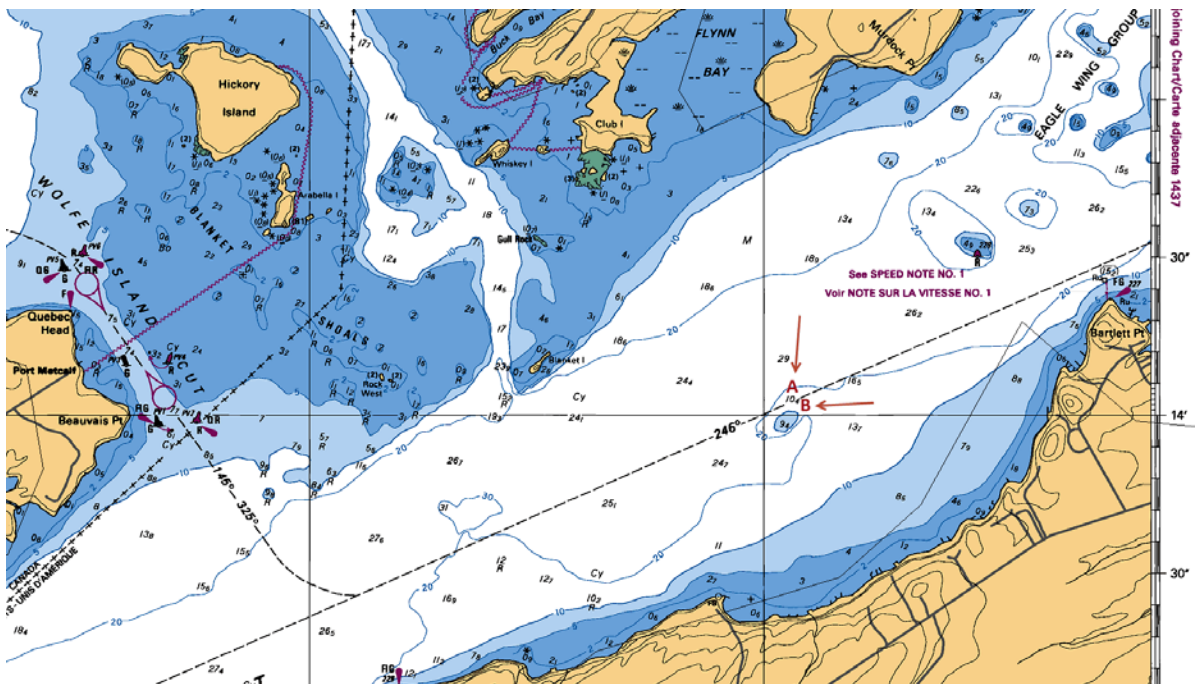

The Great Lakes - St. Lawrence Seaway System  
*Le réseau Grands Lacs - Voie maritime du Saint-Laurent*

2018 - AVIS AUX NAVIGATEURS N° 20

RÉGION MAISONNEUVE

SECTION MONTRÉAL-LAC ONTARIO

### Hauts fonds près de l'Île Grindstone

Les navigateurs sont avisés que les **navires à tirants d'eau de plus de 78.0 dm** sont à **éviter les rencontres et de naviguer au-dessus** des hauts fonds suivants identifiés lors d'un sondage bathymétrique récent:

A - 44 14.0676N 076 07.8528W - Profondeur 8.7 MÈTRES au zéro des cartes

B - 44 14.0442N 076 07.8234W - Profondeur 8.5 MÈTRES au zéro des cartes

Région Maisonneuve  
Le 23 août 2018

The St. Lawrence Seaway Management Corporation  
Corporation de Gestion de la Voie Maritime du Saint-Laurent